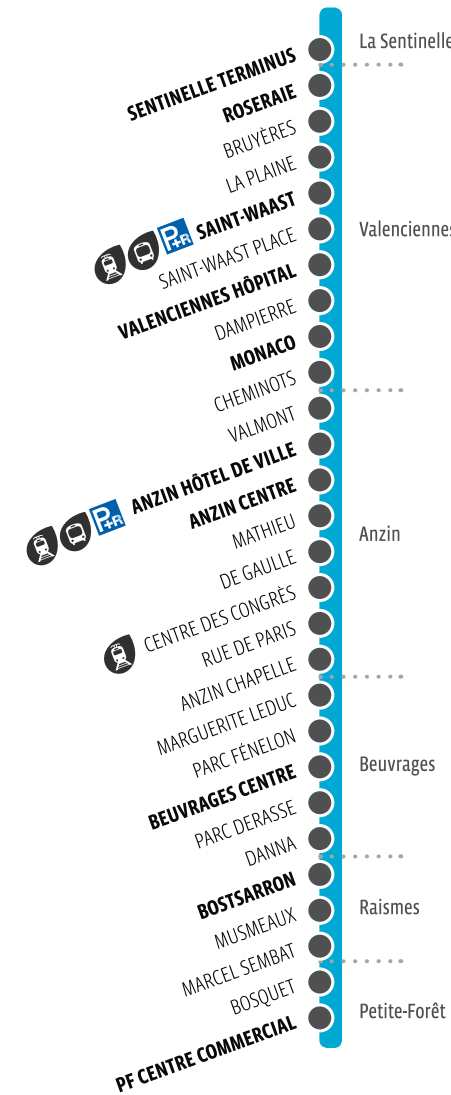

2 HORAIRES DU LUNDI AU VENDREDI SCOLAIRES																																
SENTINELLE TERMINUS	.....	06:24	06:53	07:15	07:31	07:53	08:14	08:48	09:16	09:46	10:16	10:44	11:16	11:46	12:16	12:43	13:14	13:46	14:15	14:44	15:15	15:46	16:14	16:39	16:59	17:23	17:43	18:03	18:35	19:05	19:36	
ROSERAIE	.....	06:25	06:55	07:17	07:33	07:55	08:16	08:50	09:17	09:47	10:17	10:45	11:17	11:47	12:17	12:45	13:16	13:48	14:17	14:45	15:17	15:48	16:16	16:41	17:01	17:25	17:44	18:04	18:36	19:06	19:37	
SAINT-WAAST		06:04	06:31	07:02	07:24	07:40	08:02	08:24	08:57	09:24	09:54	10:24	10:52	11:24	11:54	12:24	12:53	13:25	13:55	14:24	14:52	15:24	15:55	16:23	16:48	17:08	17:32	17:51	18:11	18:43	19:13	19:43
VALENCIENNES HÔPITAL		06:06	06:33	07:05	07:27	07:43	08:05	08:27	09:00	09:27	09:57	10:27	10:55	11:27	11:57	12:27	12:56	13:28	13:58	14:27	14:55	15:27	15:59	16:27	16:52	17:12	17:36	17:54	18:14	18:46	19:16	19:45
MONACO		06:07	06:34	07:06	07:29	07:45	08:07	08:29	09:02	09:29	09:59	10:29	10:57	11:29	11:59	12:29	12:58	13:30	14:00	14:29	14:57	15:29	16:01	16:29	16:54	17:15	17:39	17:56	18:16	18:48	19:17	19:46
ANZIN HÔTEL DE VILLE		06:11	06:38	07:11	07:35	07:51	08:13	08:35	09:08	09:35	10:05	10:35	11:03	11:35	12:05	12:35	13:03	13:35	14:05	14:35	15:03	15:35	16:08	16:36	17:01	17:22	17:46	18:02	18:22	18:54	19:22	19:51
ANZIN CENTRE		06:11	06:38	07:12	07:36	07:52	08:14	08:36	09:09	09:36	10:06	10:36	11:04	11:36	12:06	12:36	13:04	13:36	14:06	14:36	15:04	15:36	16:09	16:37	17:02	17:23	17:47	18:03	18:23	18:54	19:22	19:51
BEUVRAGES CENTRE		06:21	06:48	07:24	07:48	08:04	08:26	08:48	09:21	09:48	10:18	10:48	11:16	11:48	12:18	12:48	13:16	13:48	14:18	14:48	15:16	15:48	16:21	16:49	17:14	17:36	18:00	18:15	18:35	19:06	19:34	20:03
BOSTSARRON		06:24	06:51	07:28	07:52	08:08	08:30	08:52	09:25	09:52	10:22	10:52	11:20	11:52	12:22	12:52	13:20	13:52	14:22	14:52	15:20	15:52	16:25	16:53	17:18	17:40	18:04	18:19	18:39	19:10	19:37	20:06
PF CENTRE COMMERCIAL		06:29	06:56	07:34	07:57	08:13	08:35	08:58	09:30	09:57	10:27	10:57	11:25	11:57	12:27	12:57	13:25	13:57	14:27	14:57	15:25	15:57	16:30	16:59	17:24	17:46	18:10	18:24	18:44	19:15	19:42	20:11